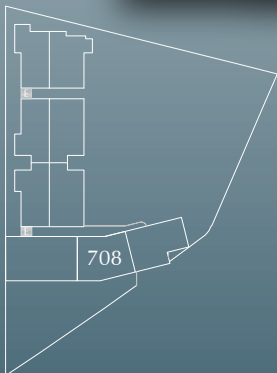

Interior: 103.71 m²

Terraza: 8.92 m²

TOTAL: 112.63 m²

recámaras 2

baños 2

coches 2

ACCESO

708 NIVEL 5