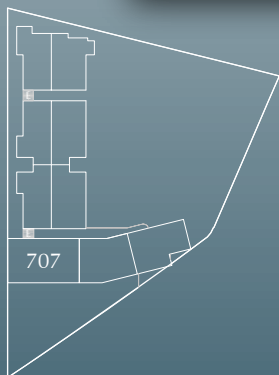

TURATTA

Interior: 92.89 m²

Terraza: 21.06 m²

TOTAL: 113.95 m²

recámaras 2

baños 2

coches 2

ACCESO