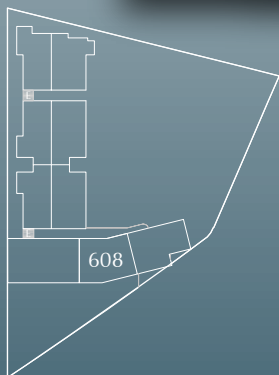

**Interior: 103.71 m<sup>2</sup>**

**Terraza: 8.92 m<sup>2</sup>**

**TOTAL: 112.63 m<sup>2</sup>**

*recámaras 2*

*baños 2*

*coches 2*

ACCESO

**608** NIVEL 4