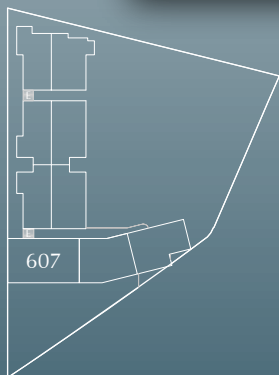

Interior: 92.89 m²

Terraza: 21.06 m²

TOTAL: 113.95 m²

recámaras 2

baños 2

coches 2

ACCESO

607 NIVEL 4