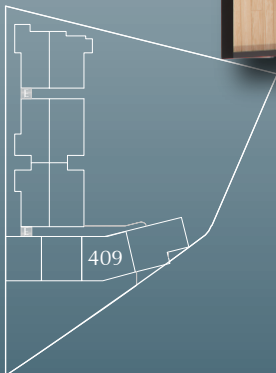

Interior: 78.84 m²

recámaras 1

baños 1

coches 1

TOTAL: 78.84 m²

ACCESO

409 NIVEL 2