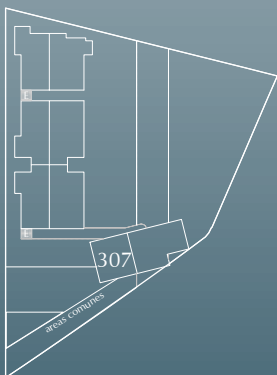

Interior: 70.92 m²

recámaras 2

baños 2

coches 1

TOTAL: 70.92 m²

ACCESO

307 NIVEL 1