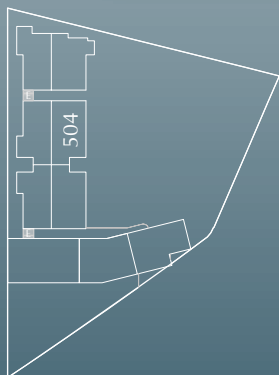

Interior: 94.28-m²

Terraza: 11.13 -m²

TOTAL: 105.41-m²

recámaras 2

baños 2

coches 2

ACCESO ►

504 NIVEL 4