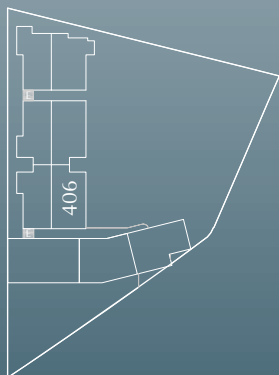

Interior: 94.28-m²

Terraza: 11.13 -m²

TOTAL: 105.41-m²

recámaras 2

baños 2

coches 2

406 NIVEL 4