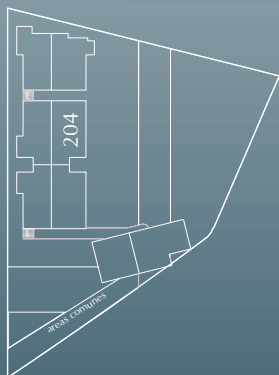

Interior: 94.28-m²

Terraza: 11.13 -m²

TOTAL: 105.41-m²

recámaras 2

baños 2

coches 2

ACCESO ►

204 NIVEL 1