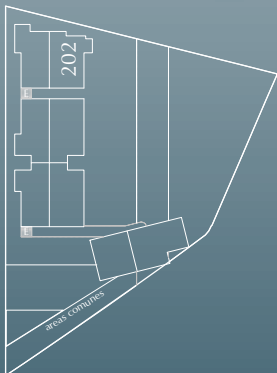

TURATTA

Interior: 89.00-m²

Terraza: 11.13 -m²

TOTAL: 100.13-m²

recámaras 2

baños 2

coches 1

◀ ACCESO