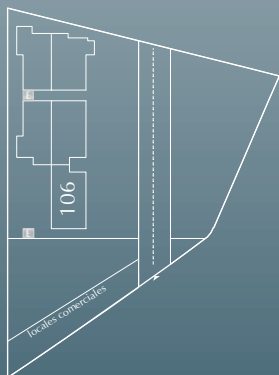

# TURATTA

**Interior: 94.28-m<sup>2</sup>**

**Terraza: 11.13 -m<sup>2</sup>**

**TOTAL: 105.41-m<sup>2</sup>**

*recámaras 2*

*baños 2*

*coches 2*

**106** PLANTA BAJA