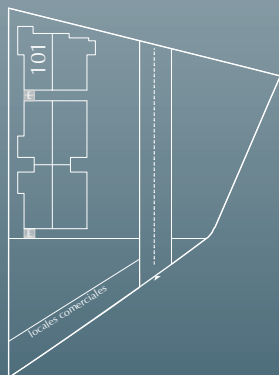

TURATTA

Interior: 93.61-m²

Jardín: 106.62 -m²

TOTAL: 200.23-m²

recámaras 2

baños 2

jardín privado

coches 2

101 PLANTA BAJA

EDIFICRE