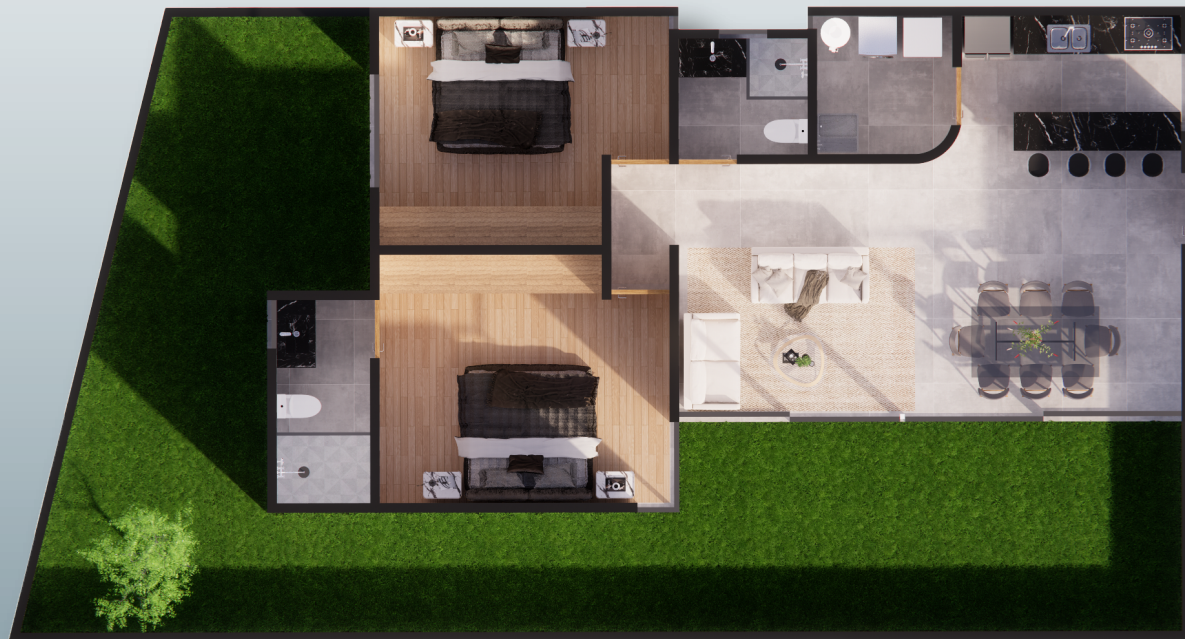

TURATTA

Interior: 93.61-m²

Jardín: 106.62 -m²

TOTAL: 200.23-m²

recámaras 2

baños 2

jardín privado

coches 2

101 PLANTA BAJA

EDIFICRE